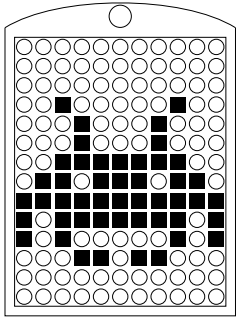

Pixelhobby® patroon

■ = pixelkleur 134
○ = pixelkleur 441