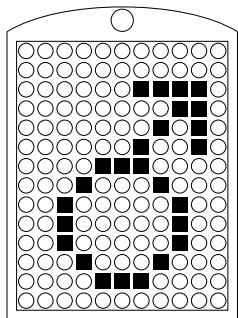

Pixelhobby® patroon

■ = pixelkleur 100
○ = pixelkleur 198