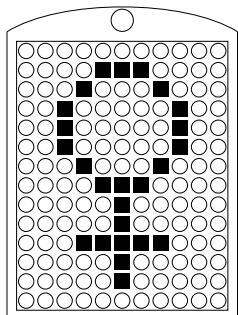

Pixelhobby® patroon

■ = pixelkleur 100
○ = pixelkleur 220