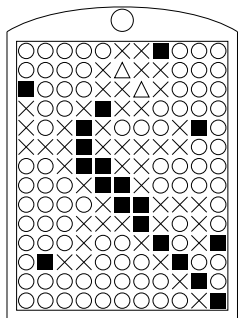

# Pixelhobby® patroon

- = pixelkleur 245
- = pixelkleur 255
- × = pixelkleur 343
- △ = pixelkleur 441