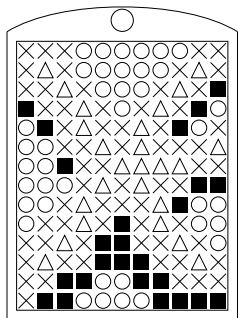

Pixelhobby® patroon

- = pixelkleur 309
- = pixelkleur 501
- × = pixelkleur 507
- △ = pixelkleur 540