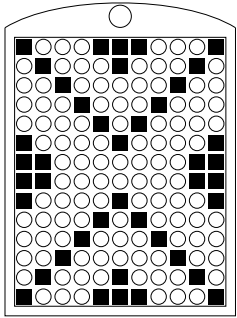

Pixelhobby® patroon

■ = pixelkleur 370
○ = pixelkleur 509