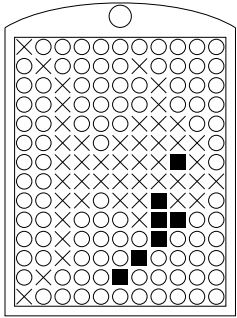

# Pixelhobby® patroon

- = pixelkleur 100
- = pixelkleur 198
- × = pixelkleur 389