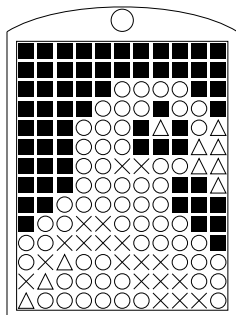

Pixelhobby® patroon

- = pixelkleur 100
- = pixelkleur 134
- × = pixelkleur 391
- △ = pixelkleur 441