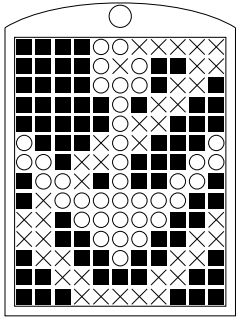

Pixelhobby® patroon

- = pixelkleur 114
- = pixelkleur 292
- × = pixelkleur 321