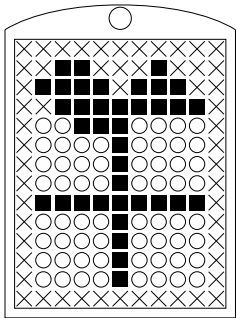

# Pixelhobby® patroon

- = pixelkleur 134
- = pixelkleur 256
- × = pixelkleur 345