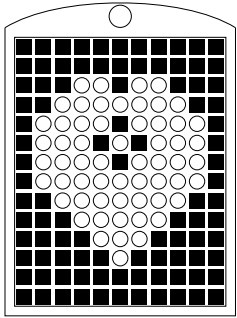

Pixelhobby® patroon

■ = pixelkleur 100
○ = pixelkleur 134