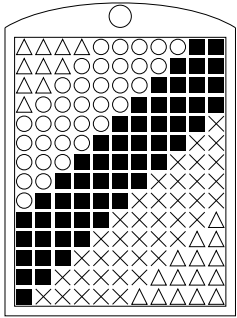

# Pixelhobby® patroon

- = pixelkleur 100
- = pixelkleur 134
- × = pixelkleur 293
- △ = pixelkleur 389