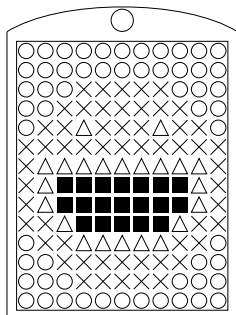

# Pixelhobby® patroon

- = pixelkleur 100
- = pixelkleur 293
- × = pixelkleur 389
- △ = pixelkleur 441