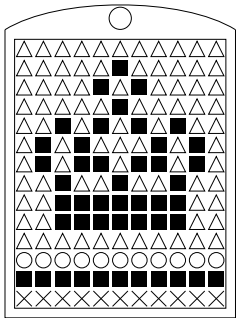

Pixelhobby® patroon

- = pixelkleur 100
- = pixelkleur 134
- × = pixelkleur 293
- △ = pixelkleur 389